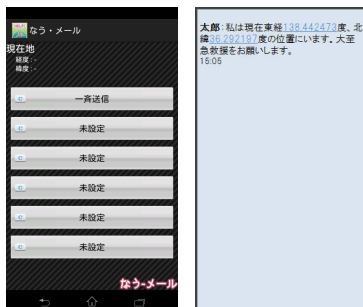

機能	概要
ヘルプ	GPS により経度緯度を取得し、登録されている携帯番号へ SMS 送信します。
サイレン	サイレンを鳴らし、自分の位置をアピールできます。
ライト	スマートフォン画面をライト代わりに使用できます。（白色発光）
フラッシュ	スマートフォン画面が白・赤発光の点滅を繰り返します。
防災マニュアル	「災害に対する日ごろの備え」や「災害の時の行動」などの防災マニュアルを閲覧できます。 ※搭載のマニュアルは、埼玉県福祉部障害者福祉推進課様より使用の承諾をいただきました。
設定	SMS 送信を行う携帯番号の登録が行えます。

＝ 注意事項 ＝

- ◇本アプリは、救援および自身の居場所発見を確実に保証するものではありません。
- ◇GPS の電波状況により位置情報が正確に取得できない場合があります。
- ◇通信電波の状況により SMS 送信を行えない場合があります。
- ◇使用する機能は使用電源の消費に大きな影響があります。予備バッテリーや充電機器などを用意されることをお勧めいたします。

～ 法人・団体様など ご希望によりカスタマイズいたします。お気軽にご依頼ください。～

開発・販売元

株式会社 エールシステム

長野県小諸市大字市 665-9 TEL 0267-25-5990 (代) / FAX 0267-26-1324
E-mail : info@ailesys.co.jp URL : http://www.ailesys.co.jp

(201304-C15)